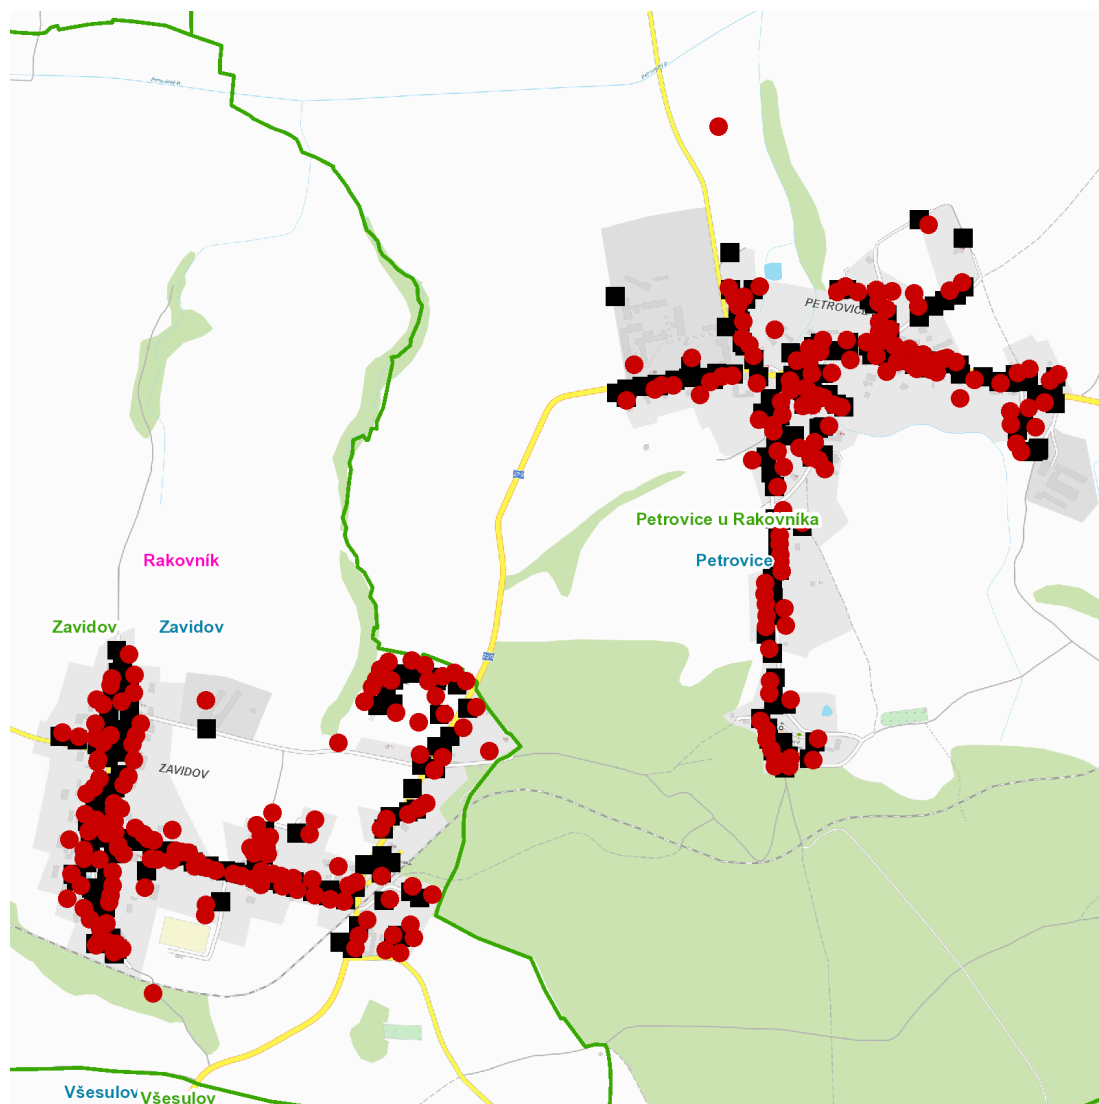

dne **14. 6. 2022** od **7:30** do **17:30** hodin

Plánovaná odstávka zahrnuje tyto lokality:**Petrovice (okres Rakovník)**

č. p. 1, 2, 4, 5, 7-19, 21, 24-38, 40, 41, 43-63, 65, 66, 67, 69-77, 79-85, 87, 88, 89, 91, 93, 94, 95, 97-125, 127, 128, 131, 132, 133, 135, 136, 137, 144

č. ev. 1, 2, 3, 5-9, 14

kat. území **Zavidov** (kód **791245**): parcelní č. ST. 153, 214, 252, 886/5, 886/34, 886/38, 949/1, 996, 1162, 1173, 1174, 1175, 1176, 1178, 1184, 1185, 1193, 1196, 1197, 1200, 1208/1, 1210, 1298, 1527

dne 14. 6. 2022 od 7:30 do 17:30 hodin**Orientační mapový podklad odstávkou dotčených lokalit****VYSVĚTLIVKY**

- – adresy dotčené odstávkou elektřiny
- – místa připojení k elektrické síti dotčená odstávkou

INFORMACE ZASLÁNA

IDDS: 58jb6yw (Obec Petrovice)

IDDS: z4dau2q (Obec Zavidov)