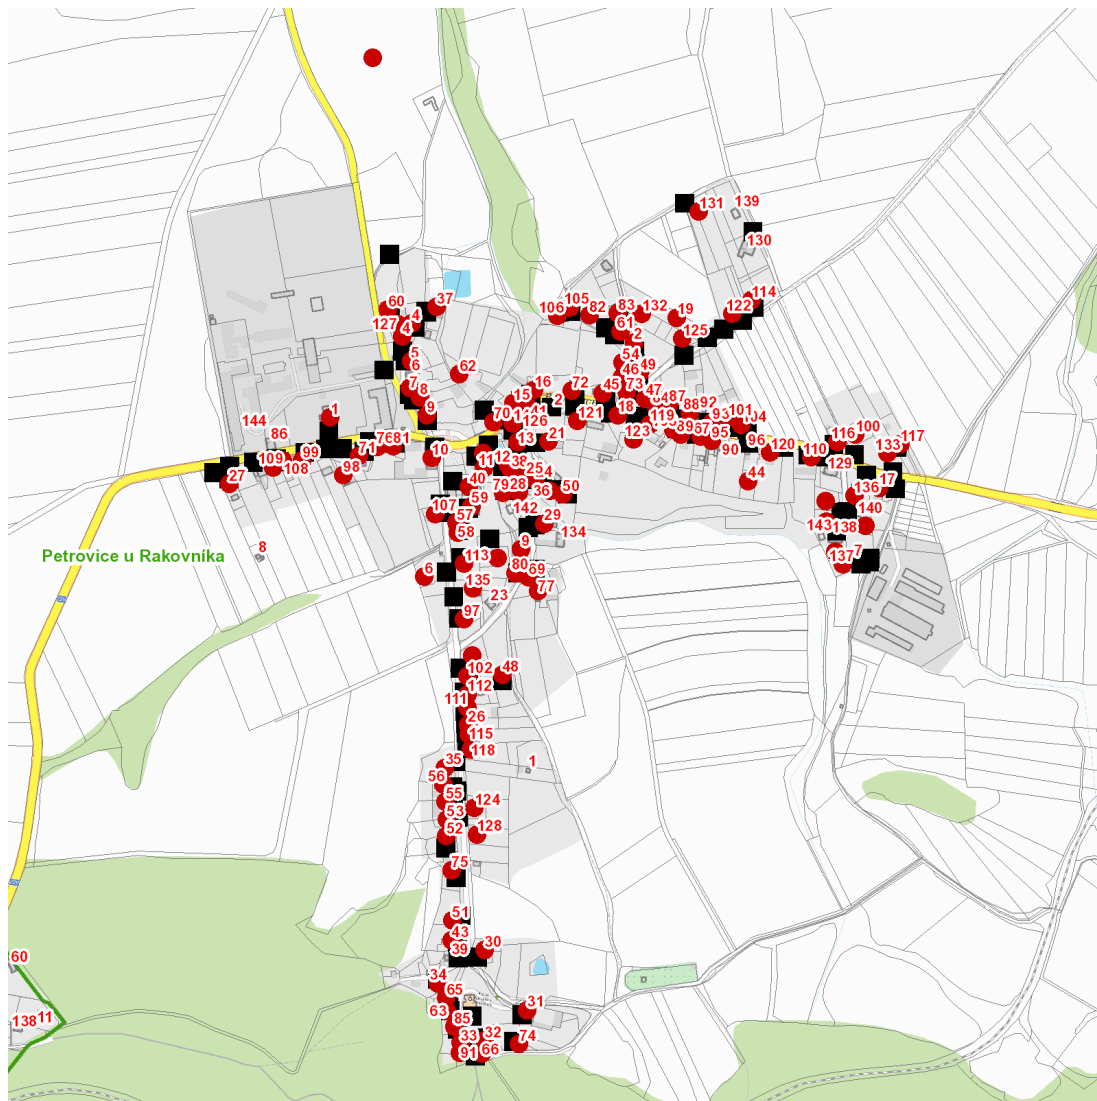

dne **16. 6. 2022** od **7:30** do **17:30** hodin

Plánovaná odstávka zahrnuje tyto lokality:**Petrovice (okres Rakovník)**

č. p. 1, 2, 4, 5, 7-19, 21, 24-38, 40, 41, 43-63, 65, 66, 67, 69-77, 79-85, 87, 88, 89, 91, 93, 94, 95, 97-125, 127, 128, 131, 132, 133, 135, 136, 137

č. ev. 4, 6, 9

kat. území **Petrovice u Rakovníka** (kód **719927**): parcelní č. 35/8, 471/1, 718/3, 718/7, 718/8, 718/14, 744/26, 909/1

UPOZORNĚNÍ

Dotčené zařízení distribuční soustavy je nutné i v době odstávky považovat za zařízení pod napětím, a proto vás žádáme o dodržení všech zásad bezpečnosti a provedení opatření potřebných k zamezení případných škod na zdraví a majetku. | Provozovatelé výroben elektřiny jsou povinni zajistit přerušení dodávky elektřiny z výroby do vypnutého úseku distribuční soustavy.

dne 16. 6. 2022 od 7:30 do 17:30 hodin**Orientační mapový podklad odstávkou dotčených lokalit****VYSVĚTLIVKY**

- – adresy dotčené odstávkou elektřiny
- – místa připojení k elektrické síti dotčená odstávkou

INFORMACE ZASLÁNA

IDDS: 58jb6yw (Obec Petrovice)